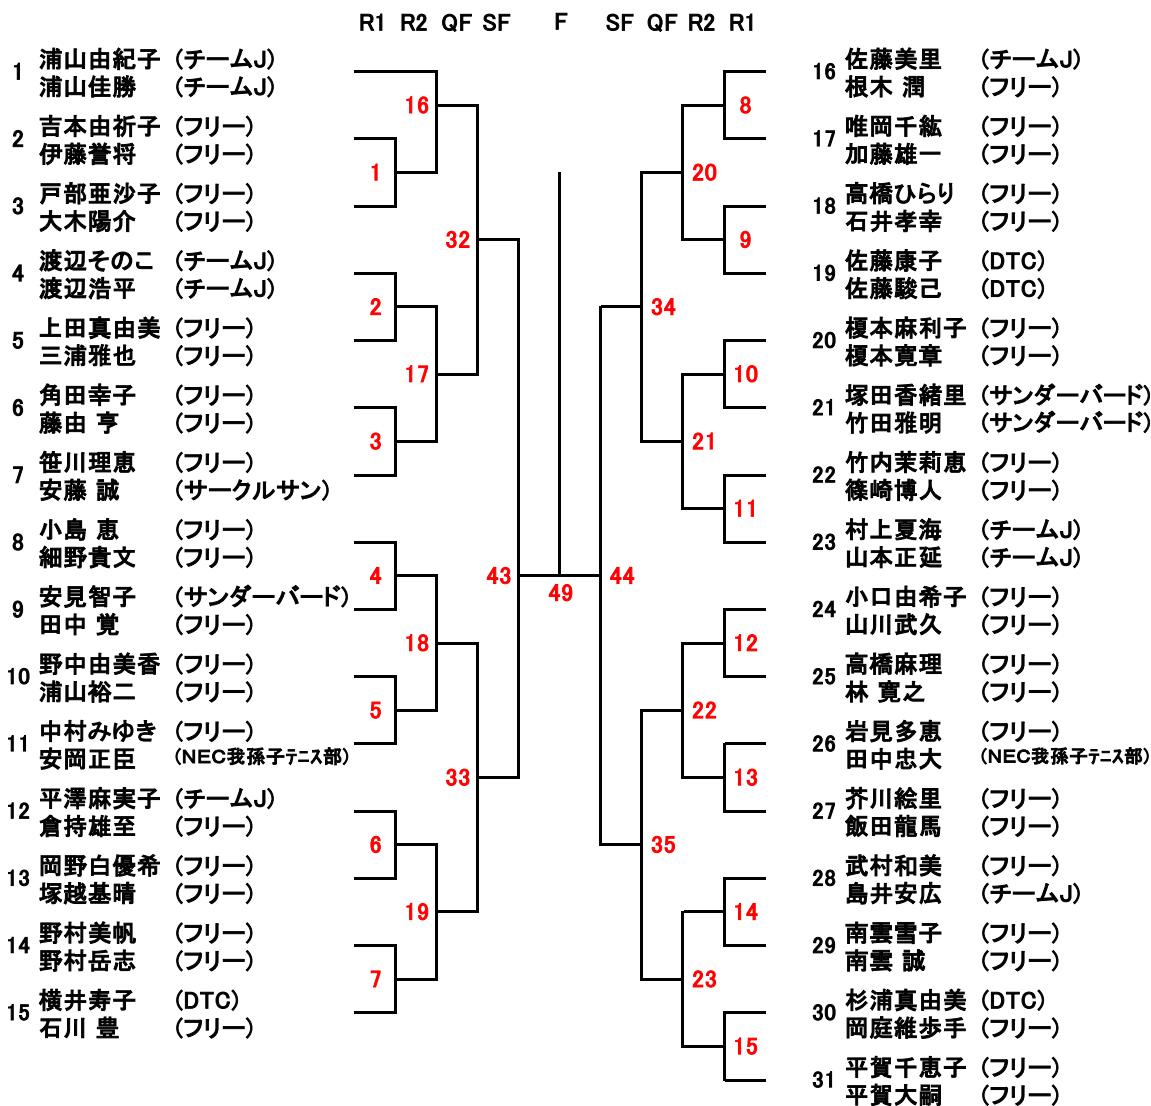

2022オープン・ミックスダブルス

一般クラス

2022.5.28

◆集合時間 2~15:8時50分 16~23:9時20分 24~31:9時50分 1:10時20分

※番号は、選手名の左のドロ-番号です。

- 競技方法:本選は全て1セットマッチ(7Pタイブレーク)
第2、第3、第4トーナメントは6ゲーム先取、ただし決勝のみ1セットマッチ(7Pタイブレーク)
- 本選表彰:優勝/準優勝/3位2ペア